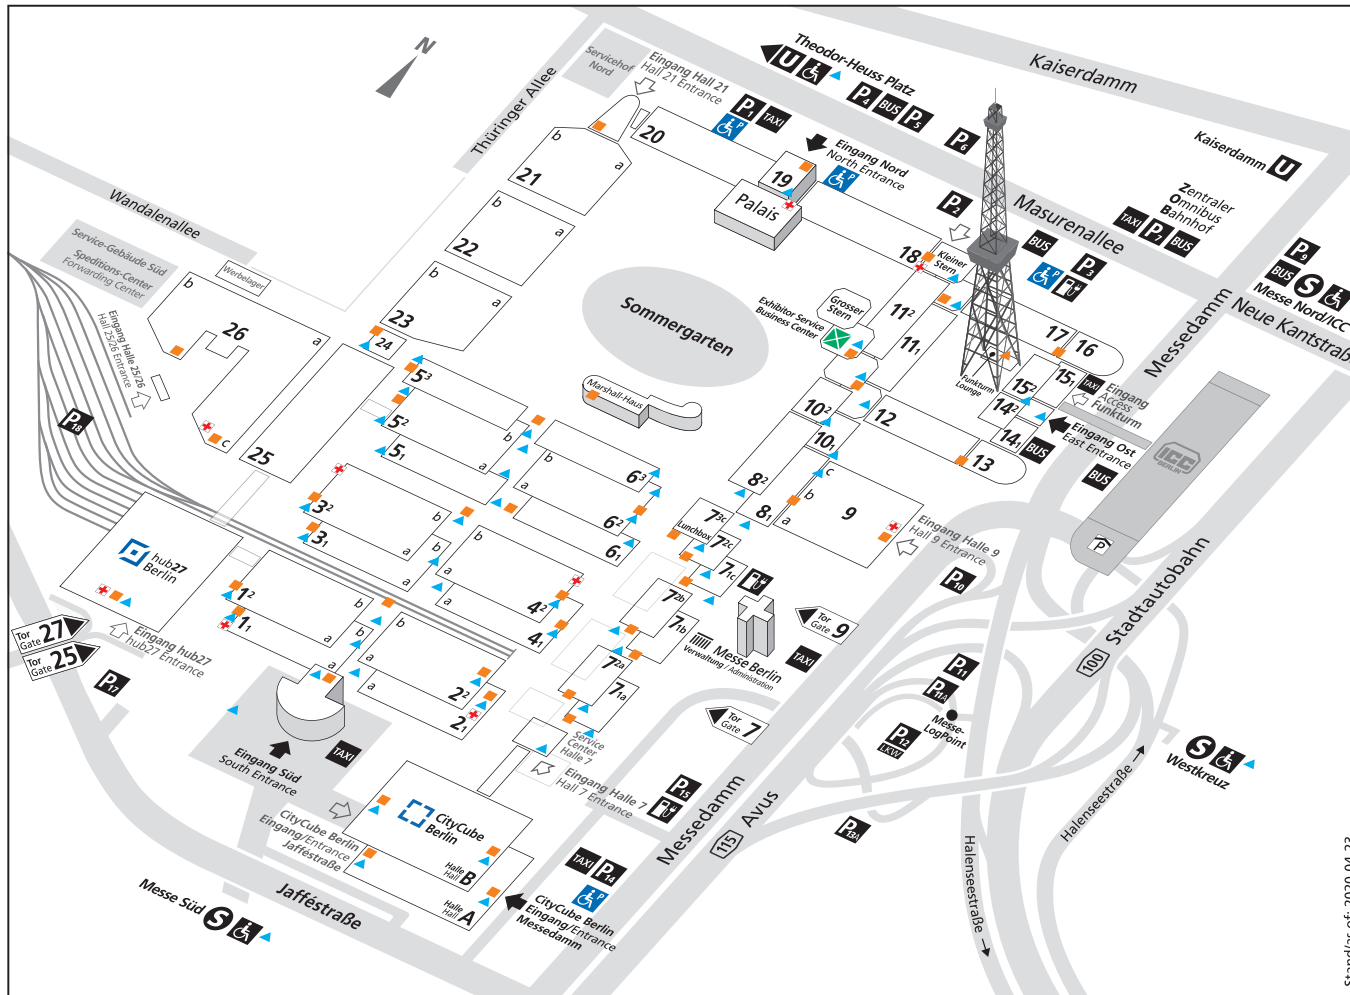

Messegelände · Exhibition Grounds

Notruf / Emergency call
T +49 30 3038 2222

-   **Behindertengerechte Toilette**
Handicapped-accessible restrooms
-   **Behindertengerechter Aufzug**
Handicapped-accessible elevators
-   **Behindertengerechter Eingang**
Handicapped-accessible entrance
-   **Erste Hilfe**
First aid
-  **Sonderparkplatz**
Special car park
-  **Taxistandplatz**
Taxi rank

Bitte beachten Sie:
 je nach Größe und Art der Veranstaltung sind nur bestimmte Eingänge, Erste-Hilfe-Stationen, Toiletten und Aufzüge in Betrieb.

Please note:
 The availability of entrances, first aid stations, restrooms and elevators depends on the exhibition type and size.