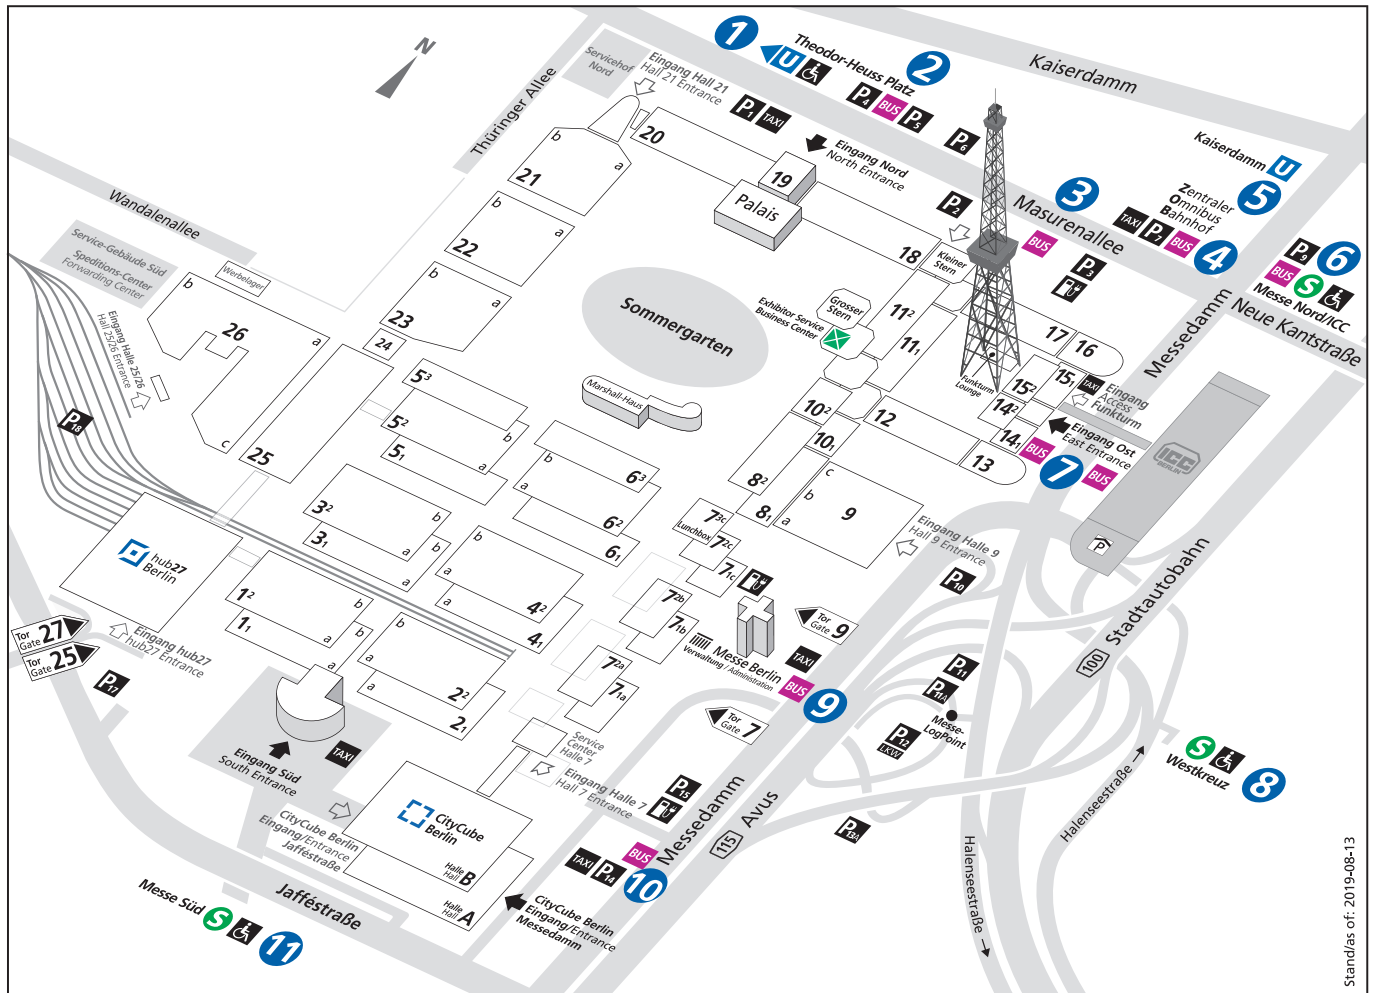

Messegelände
Exhibition Grounds

Öffentlicher Personennahverkehr
Public Transport

Haltestelle / Linie
Stop / Line

- | | |
|--|---|
| <ul style="list-style-type: none"> 1 U-Bhf. Theodor-Heuss-Platz
U2, Bus X34 X49 M49 104 218 349 2 Haus des Rundfunks
Bus M49 104 218 349 3 Masurenallee / ZOB
Bus M49 104 218 349 4 Messedamm / ZOB
Bus 139 5 U-Bhf. Kaiserdamm
U2, Bus 139 6 S-Bhf. Messe Nord / ICC
S41 S42 S46, Bus X34 X49 M49 139 218 | <ul style="list-style-type: none"> 7 Messegelände / ICC
Bus 104 349 8 S-Bhf. Westkreuz
S3 S5 S7 S9 S41 S42 S46, Bus 104 9 Messegelände Verwaltung
Bus 349 10 Jaffestraße
Bus 349 11 S-Bhf. Messe Süd
S3 S9, Bus 349 |
|--|---|